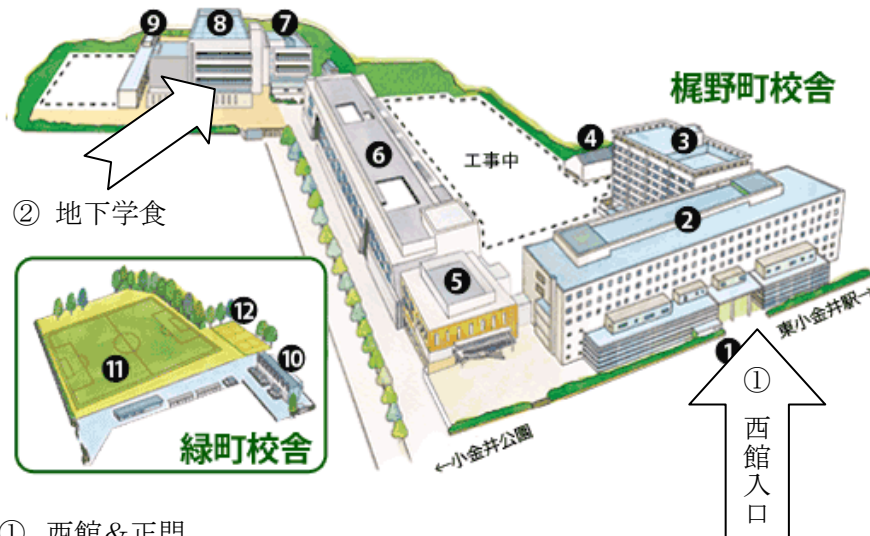

E-mail: sc2012@cis.k.hosei.ac.jp

9. 交通

JR中央線東小金井駅北口下車徒歩 15分

※特別快速列車（中央特快、青梅特快）は停車しませんのでご注意ください。

東小金井駅からのバス利用について

- 1) コミュニティバス (CoCo バス) の利用 料金 100 円
 (北東部循環) 東小金井駅経由 武蔵小金井駅北口行
 東小金井駅発 法政大学下車 所要時間 5分
 時刻表は CoCo バスホームページでご確認ください。
http://www.city.koganei.lg.jp/kurashi/coco_bus/hokutobu_time.htm
- 2) 京王バスの利用 料金 190 円
 武蔵小金井駅北口経由 本町5丁目行、もしくは
 関野橋循環東小金井駅行
 法政大学下車 所要時間 7分
 時刻表は京王バスホームページでご確認ください。

http://www1.bus-navi.com/pc/02_keito.php?start_tcode=090409&goal_tcode=#top_point

10. 小金井キャンパス内地図

① 西館&正門

正門入ってすぐ右側の入り口（情報科学部側入り口）よりお入りください。
階段を上り、2F右手のW213教室へ集合してください。

② 東館

この建物の地下に学生食堂があります。

以上