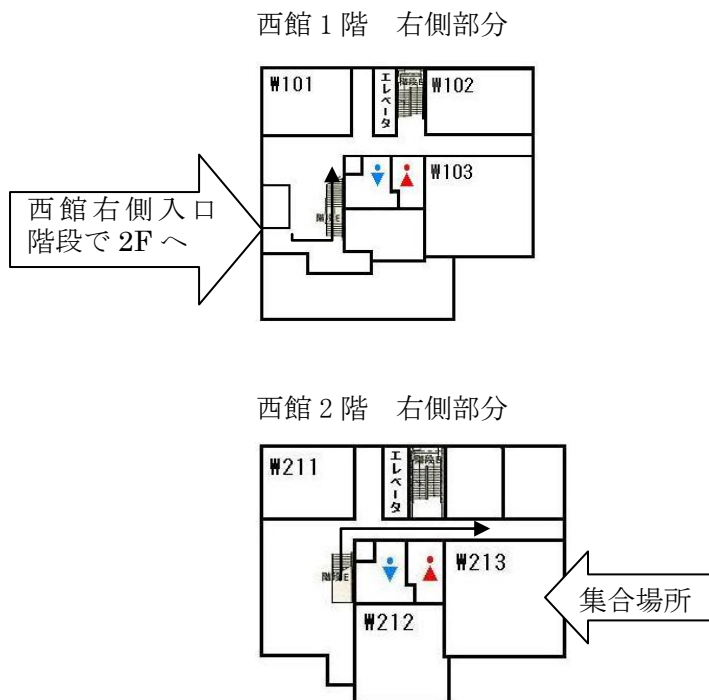

http://www1.bus-navi.com/pc/02_keito.php?start_tcode=090409&goal_tcode=#top_point

10. 小金井キャンパス内地図

① 西館&正門

正門入ってすぐ右側の入り口（情報科学部側入り口）よりお入りください。
階段を上り、2F右手のW213教室へ集合してください。

② 東館

この建物の地下に学生食堂があります。

以上